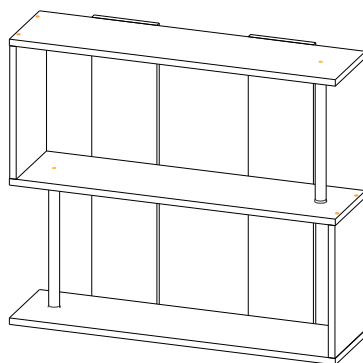

МЕБЕЛЬНАЯ КОМПАНИЯ

Код производителя указан на упаковке в соответствии с буквой:

А - ООО «МК БТС», г. Пенза, ул. Карпинского, двлд.99, офис 3

Инструкция по сборке и эксплуатации мебели

Наборы мебели для гостиной «Орион»

Стеллаж «Орион 1»

01-79.002

Габаритные размеры

Ширина: 800

Высота: 720 - напольный вариант

700 - настенный вариант

Глубина: 220

**Максимальная нагрузка
на одну полку - 5 кг**