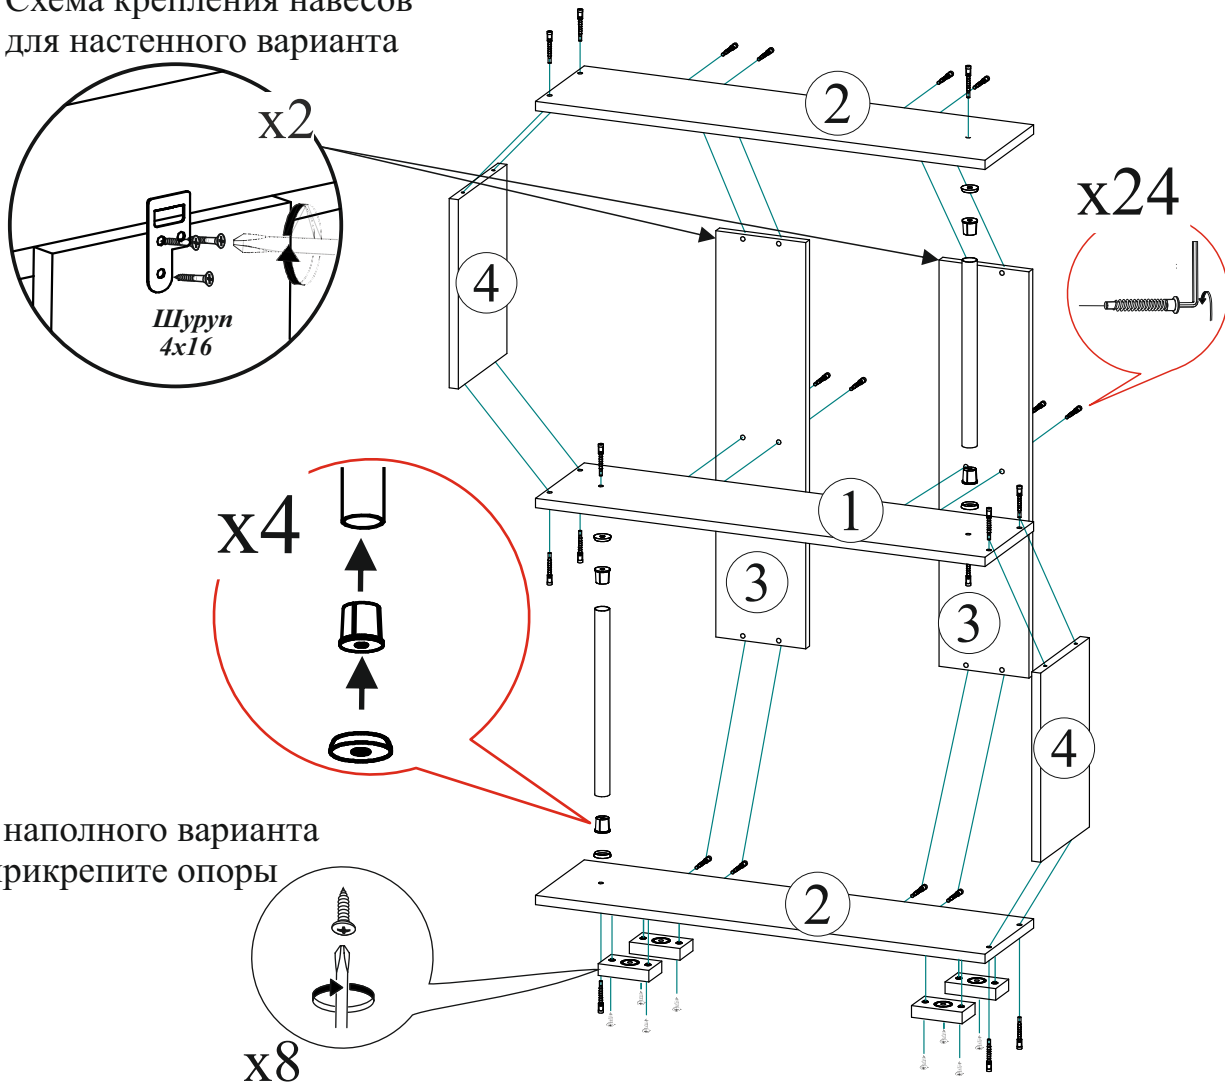

Комплектовочная ведомость

Поз.	Наименование	Длина	Ширина	Кол-во
1	Перегородка	800	204	1
2	Крышка	800	204	2
3	Щиток	700	160	2
4	Боковина	326	204	2
Труба D25 мм. (хром)		320		2

Евровинт 6x50 24 шт.	Евроключ 1 шт.	Втулка торцевая D 25 мм. 4 шт.	Заглушка для евровинта 24 шт.
Шайба торцевая D25 мм. (REAL) 4 шт.	Опора прямоугольная 20 мм. 4 шт.	Шуруп 4x16 8 шт.	Навес 2 шт.

Качество мебели зависит от качества сборки.
Рекомендуем доверить сборку специалистам.

Необходимый инструмент для сборки.
Рекомендуем сборку производить вдвоем.

Схема крепления навесов для настенного варианта

Для полного варианта прикрепите опоры

Уважаемый покупатель!

Выражаем Вам искреннюю благодарность за выбор нашей мебели!

Уважаемый покупатель!

Убедительная просьба сохранять упаковку до полной сборки изделия!

В случае обнаружения брака/дефекта обязательно сфотографировать выявленный дефект и этикетку на упаковке. На фотографии должно быть четко видно: наименование изделия, дату изготовления и номер бригады. Претензии по качеству без фотографии этикетки не принимаются.

RTS		Дата
ЕАС Гостиная «ВЕНЕЦИЯ»		01.01.2016
Цвет: КРАФТ-БЕЛЫЙ	Гарантия 24 мес. Срок службы - 7 лет.	Бригада
БТС 01-21.000	№ УПАКОВКИ	Бригада 1
Название: БОКОВИНЫ	1/1